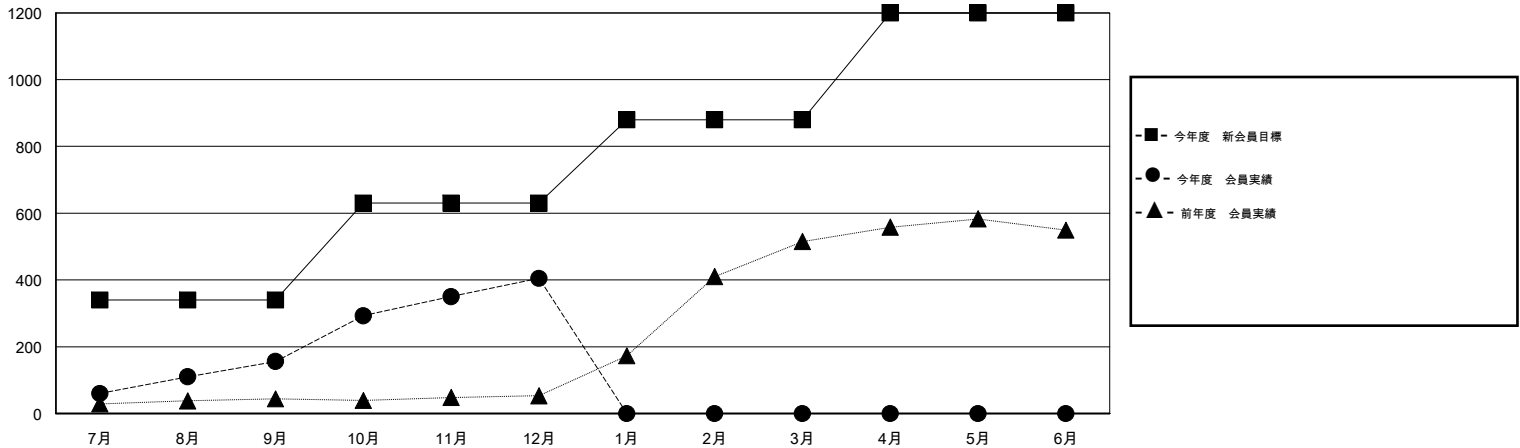

MONTHLY MEMBERSHIP PROGRESS REPORT

District 337 C

Results as of: 12/31/2014

GMT: Chikao Suzuki

地域 JAPAN

GMT会則地域 5-Jap

クラブ					名				
結果: 2014-2015					結果: 2014-2015				
四半期	新クラブ目標	新クラブ	解散クラブ	純増/減	四半期	新会員目標	チャーターメン バー/新会員	退会者	純増/減
7月/8月/9月	0	0	1	-1	7月/8月/9月	340	214	58	156
10月/11月/12月	0	0	0	0	10月/11月/12月	290	287	38	249
1月/2月/3月	0	0	0	0	1月/2月/3月	250	0	0	0
4月/5月/6月	0	0	0	0	4月/5月/6月	320	0	0	0

新クラブ目標及び実績累計

会員目標及び実績累計

解散クラブ: 1	69 CLUBS OF 83 一名以上の新会員を登録	男女別
		男性 2,786 (70.07%)
		女性 1,190 (29.93%)
退会者	健康診断データはこちら	家族会員 1,911
物故会員 15		世帯主 811
クラブ解散 4		世帯主以外 1,100
その他 77		
合計 96		