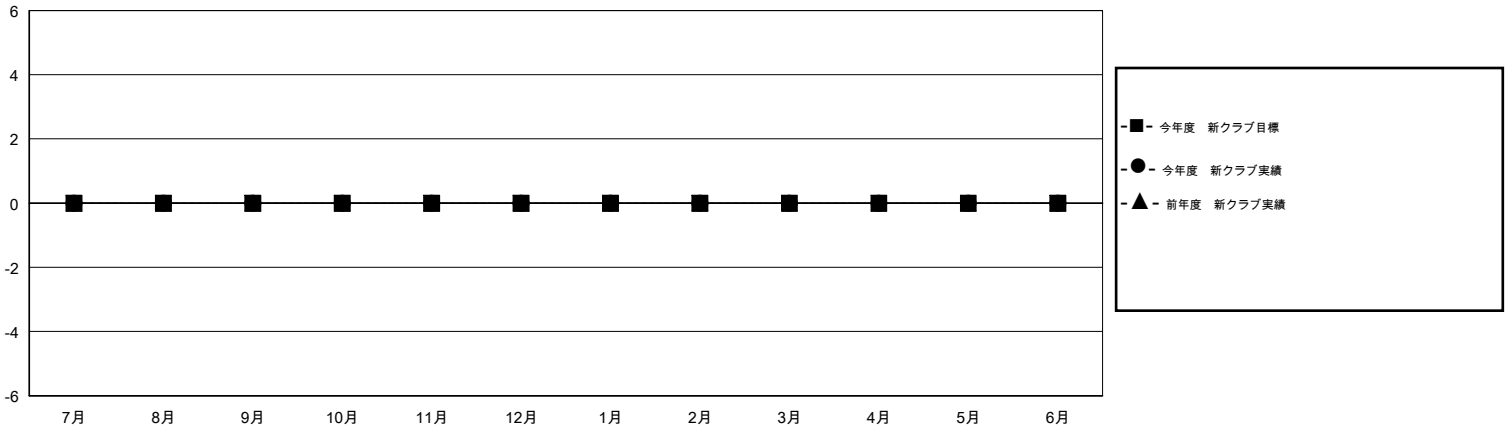

MONTHLY MEMBERSHIP PROGRESS REPORT

District 337 C

Results as of: 12/31/2014

GMT: Chikao Suzuki

地域 JAPAN

GMT会則地域 5-Jap

クラブ					名				
結果: 2014-2015					結果: 2014-2015				
四半期	新クラブ目標	新クラブ	解散クラブ	純増/減	四半期	新会員目標	チャーターメン バー/新会員	退会者	純増/減
7月/8月/9月	0	0	1	-1	7月/8月/9月	340	214	58	156
10月/11月/12月	0	0	0	0	10月/11月/12月	290	287	38	249
1月/2月/3月	0	0	0	0	1月/2月/3月	250	0	0	0
4月/5月/6月	0	0	0	0	4月/5月/6月	320	0	0	0

新クラブ目標及び実績累計

会員目標及び実績累計

解散クラブ: 1	69 CLUBS OF 83 一名以上の新会員を登録	男女別
		男性 2,786 (70.07%)
		女性 1,190 (29.93%)
退会者	健康診断データはこちら	家族会員 1,911
物故会員 15		世帯主 811
クラブ解散 4		世帯主以外 1,100
その他 77		
合計 96		